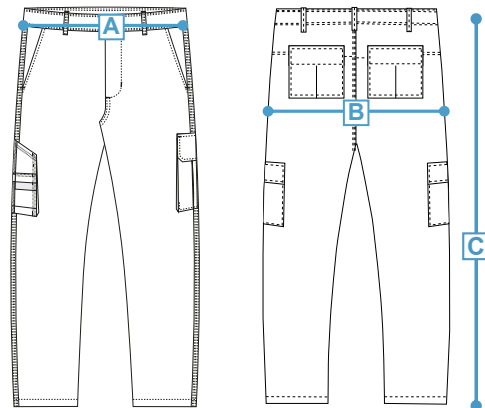

PANTALON CARGO SECURITY

HOMBRE

ITR700HAT

COLORES DISPONIBLES

TALLES DISPONIBLES

36 al 60

ESPECIFICACIONES TECNICAS

- Tejido Sarga pesada 8 oz.
67% Algodón / 33% Poliéster (Mezcla Inversa)
Sarga 3/1 - 271 g/m²
- Cierre YKK
- Triple costura
- 6 Bolsillos: 2 delanteros
 - 1 lateral derecho Portaherramientas
 - 1 lateral izquierdo con tapa con velcro
 - 2 traseros con tapa con velcro

TABLA DE MEDIDAS

TALLE	36	38	40	42	44	46	48	50	52	54	56	58	60
A CINTURA	36	38	40	42	44	46	48	50	52	54	56	58	60
B CADERA	46	49	51	52	54	56	59	61	63	65	67	68	70
C LARGO	103	105	105	106	106	108	108	109	110	110	113	114	115

Tolerancia: puede variar +/- 1,5 cm.